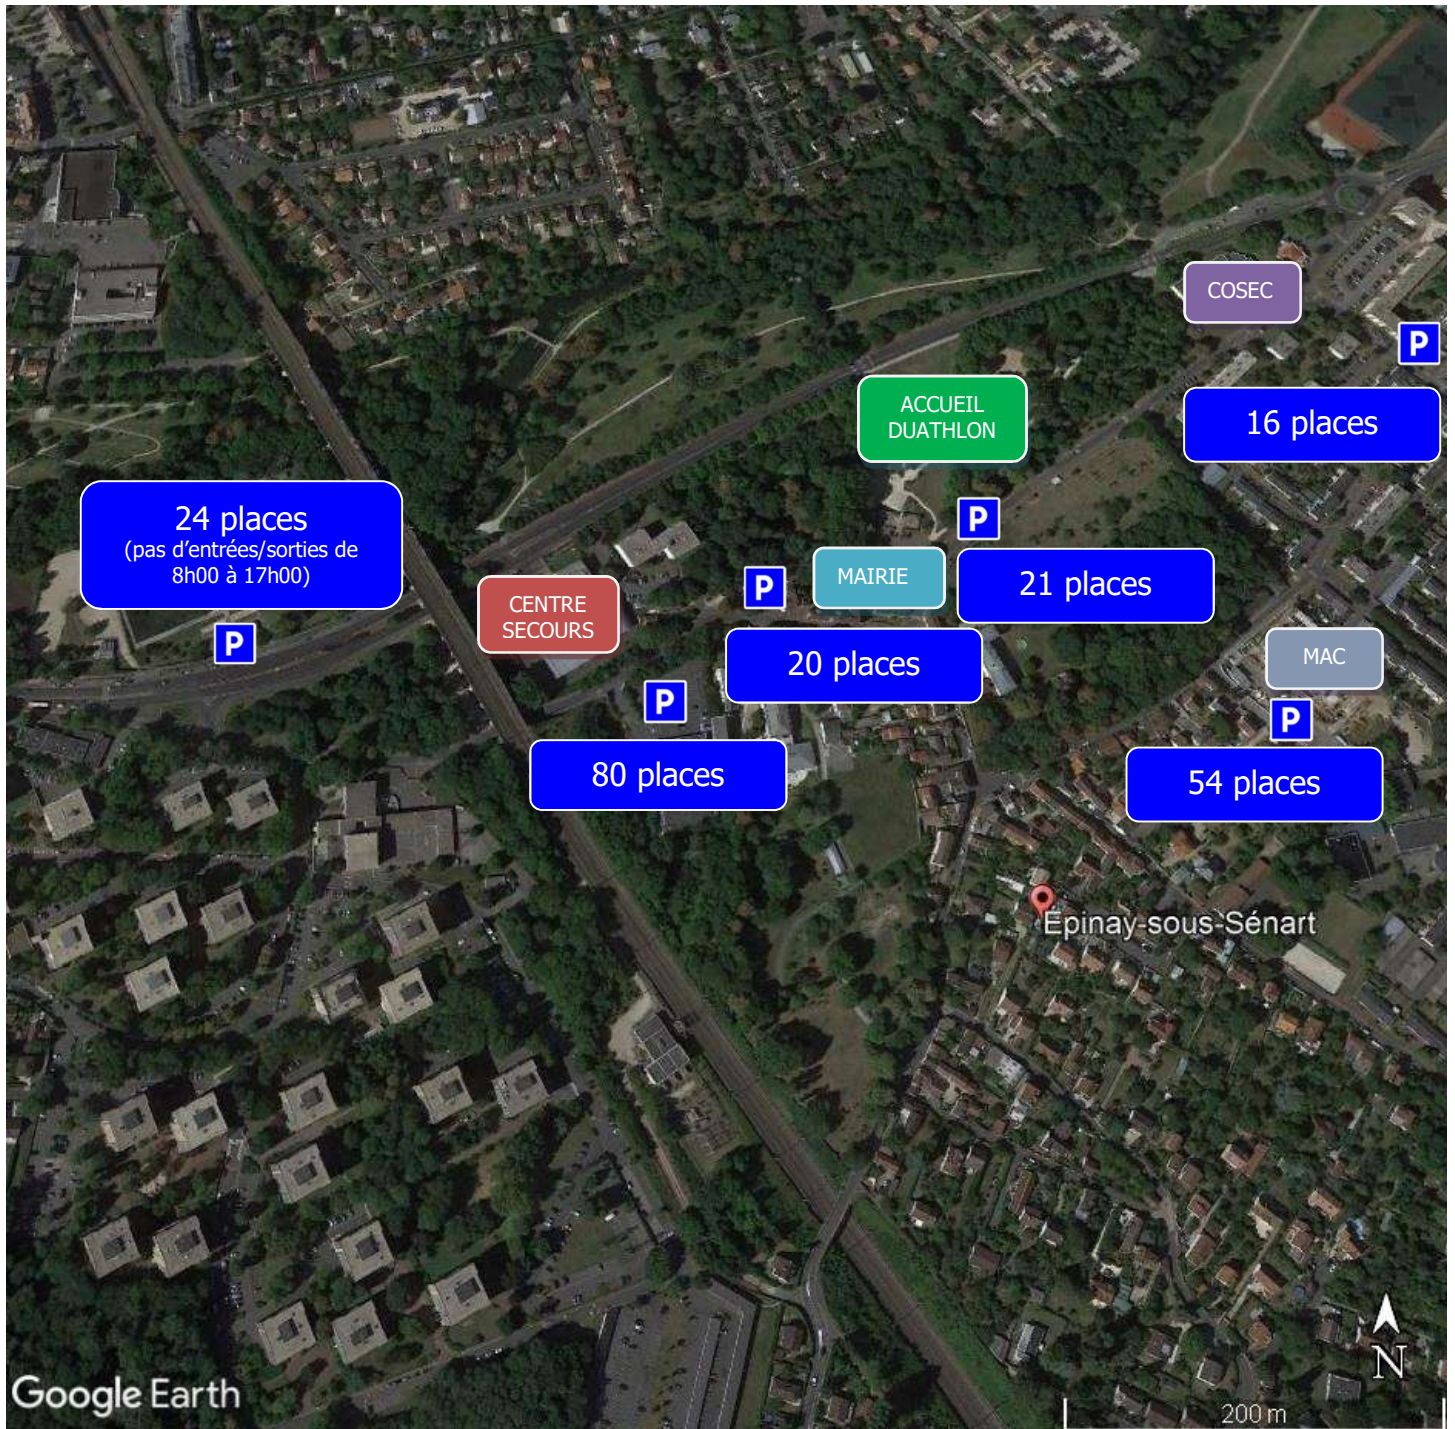

STATIONNEMENTS DUATHLON D'EPINAY DU 5 SEPTEMBRE 2021

Accueil et site du Duathlon : Parc de l'Europe (face à la Mairie)

Places stationnement Mairie – Rue du Boisselet

Parking Mairie et Parc de l'Europe – Rue du Boisselet

Parking Maison des Arts et de la Culture (MAC) – Rue de Rocheau

Parking Aldi – Rue Sainte-Geneviève (*ouvert le dimanche matin*)

Parking Foyer G. Chatais – Villa C. Lecocq

Parking Centre culturel M. Eliot – Rue Sainte-Geneviève

Places stationnement Stade P. Lebourg (Brunoy) – Boulevard C. de Gaulle (*fermé pendant les épreuves*)